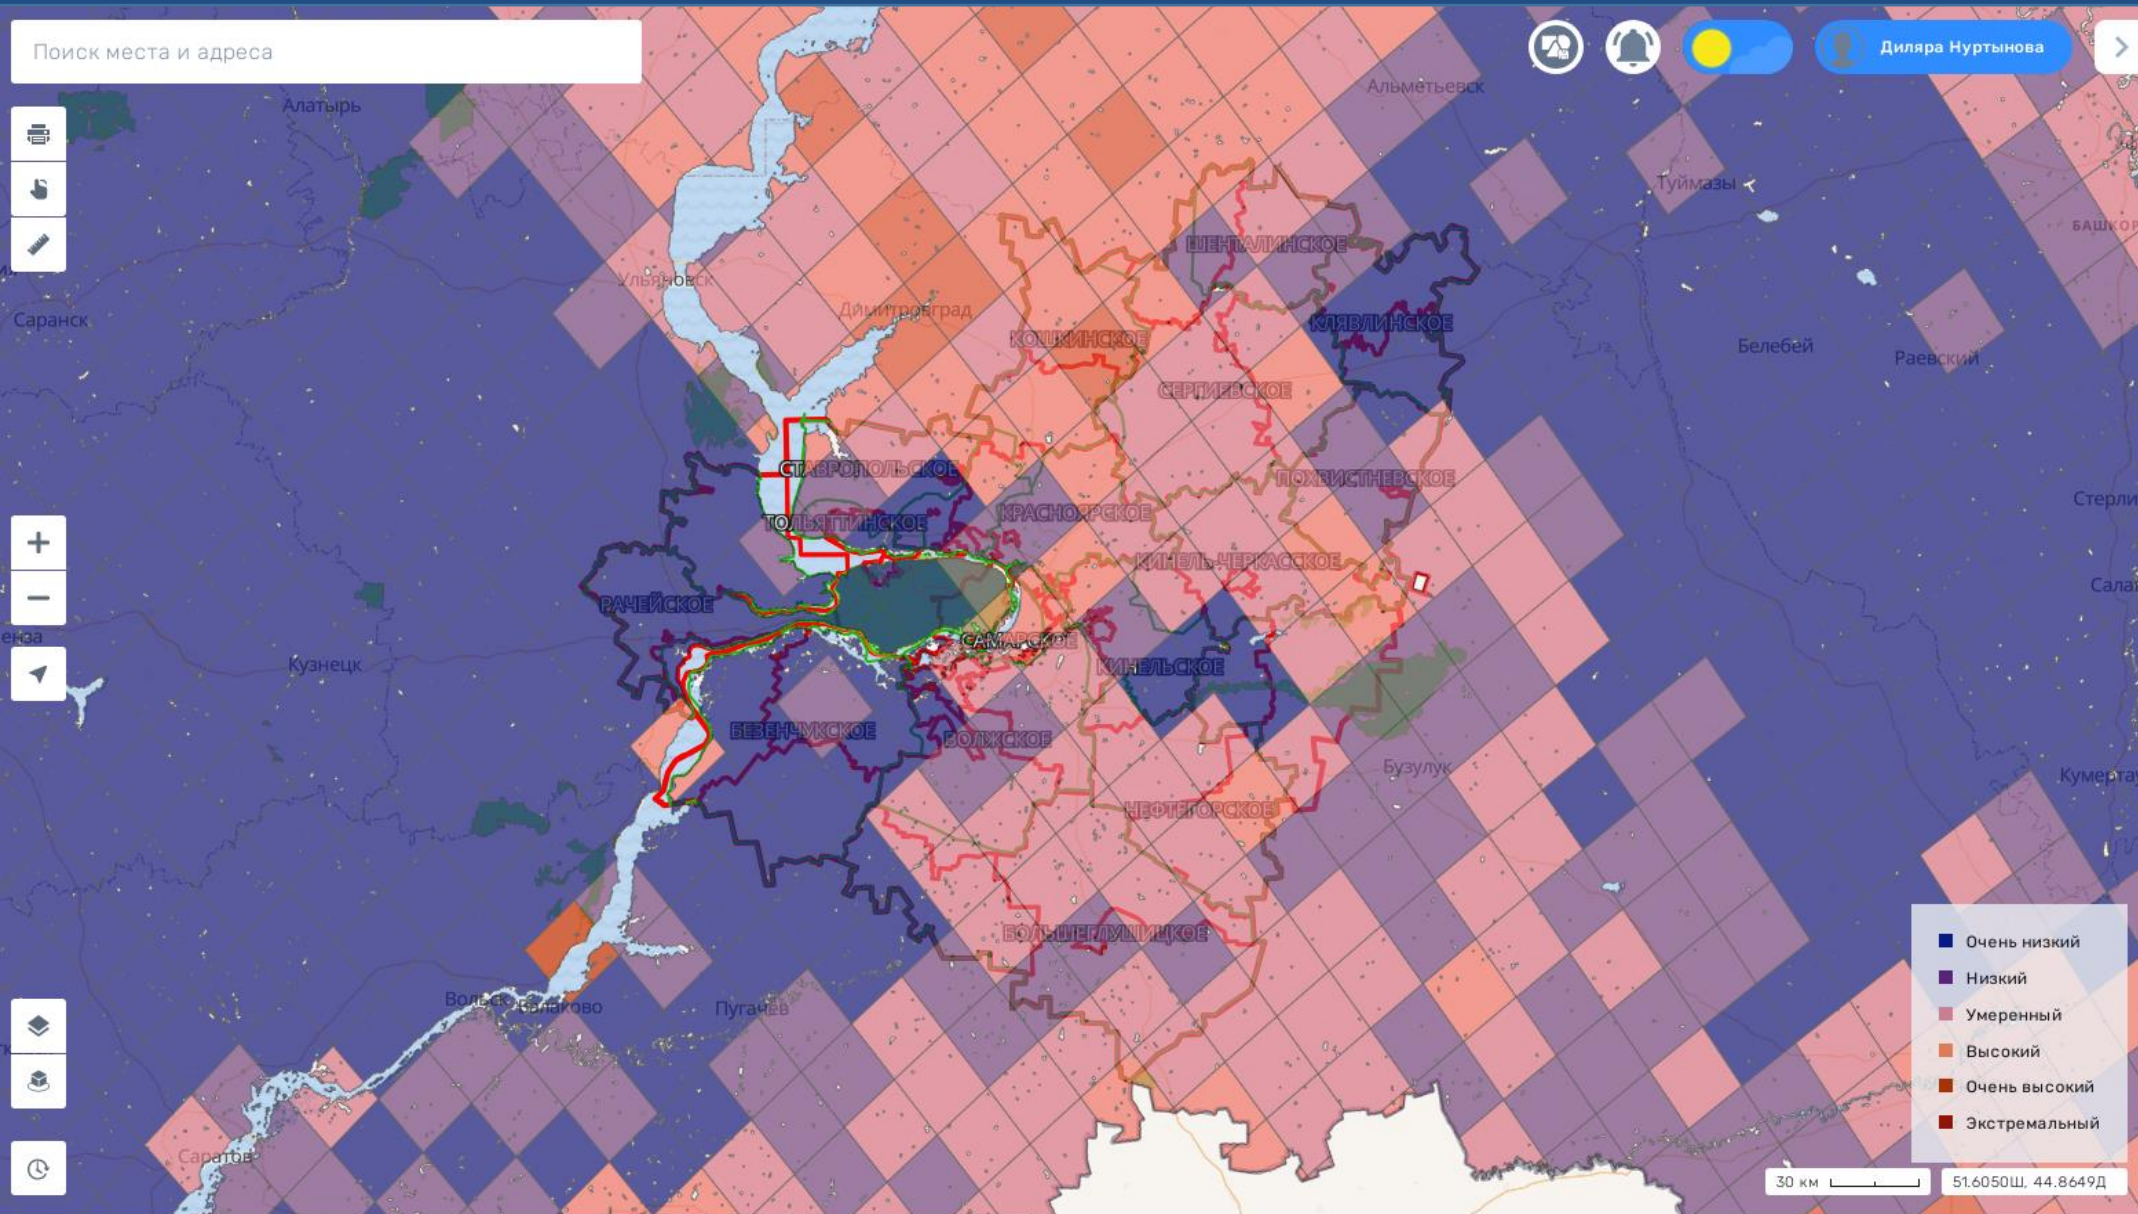

ИНФОРМАЦИОННЫЕ МАТЕРИАЛЫ ПО ТЕМПЕРАТУРНОМУ РЕЖИМУ НА ТЕРРИТОРИИ САМАРСКОЙ ОБЛАСТИ (РИСК ВОЗНИКНОВЕНИЯ ЛАНДШАФТНЫХ (ПРИРОДНЫХ) ПОЖАРОВ С 07.07.2023 - 11.07.2023)

Атлас опасностей и рисков

ОБЪЕКТЫ | МАРШРУТЫ | МОИ СЛОИ

Поиск объекта

АКТИВНЫЕ СЛОИ

Выключить все

Границы субъектов

Особо охраняемые природные территории

Границы муниципальных образований

Границы лесничеств

Температура поверхности

АРКТИКА (УЧЕНИЯ) >

ПРОЧЕЕ >

МОНИТОРИНГ

ГУ МЧС России по Самарской области
АРМ № 9
06.07.2023
Исп. Нуртынова Д.Р.
Тел. 3660-9902

ИНФОРМАЦИОННЫЕ МАТЕРИАЛЫ ПО ИНДЕКСУ ПОЖАРНОЙ ОПАСНОСТИ НА ТЕРРИТОРИИ САМАРСКОЙ ОБЛАСТИ (РИСК ВОЗНИКНОВЕНИЯ ЛАНДШАФТНЫХ (ПРИРОДНЫХ) ПОЖАРОВ С 07.07.2023 - 11.07.2023)

Атлас опасностей и рисков

ОБЪЕКТЫ МАРШРУТЫ МОИ СЛОИ

Поиск объекта

АКТИВНЫЕ СЛОИ

Выключить все

Границы субъектов

Особо охраняемые природные территории

Границы муниципальных образований