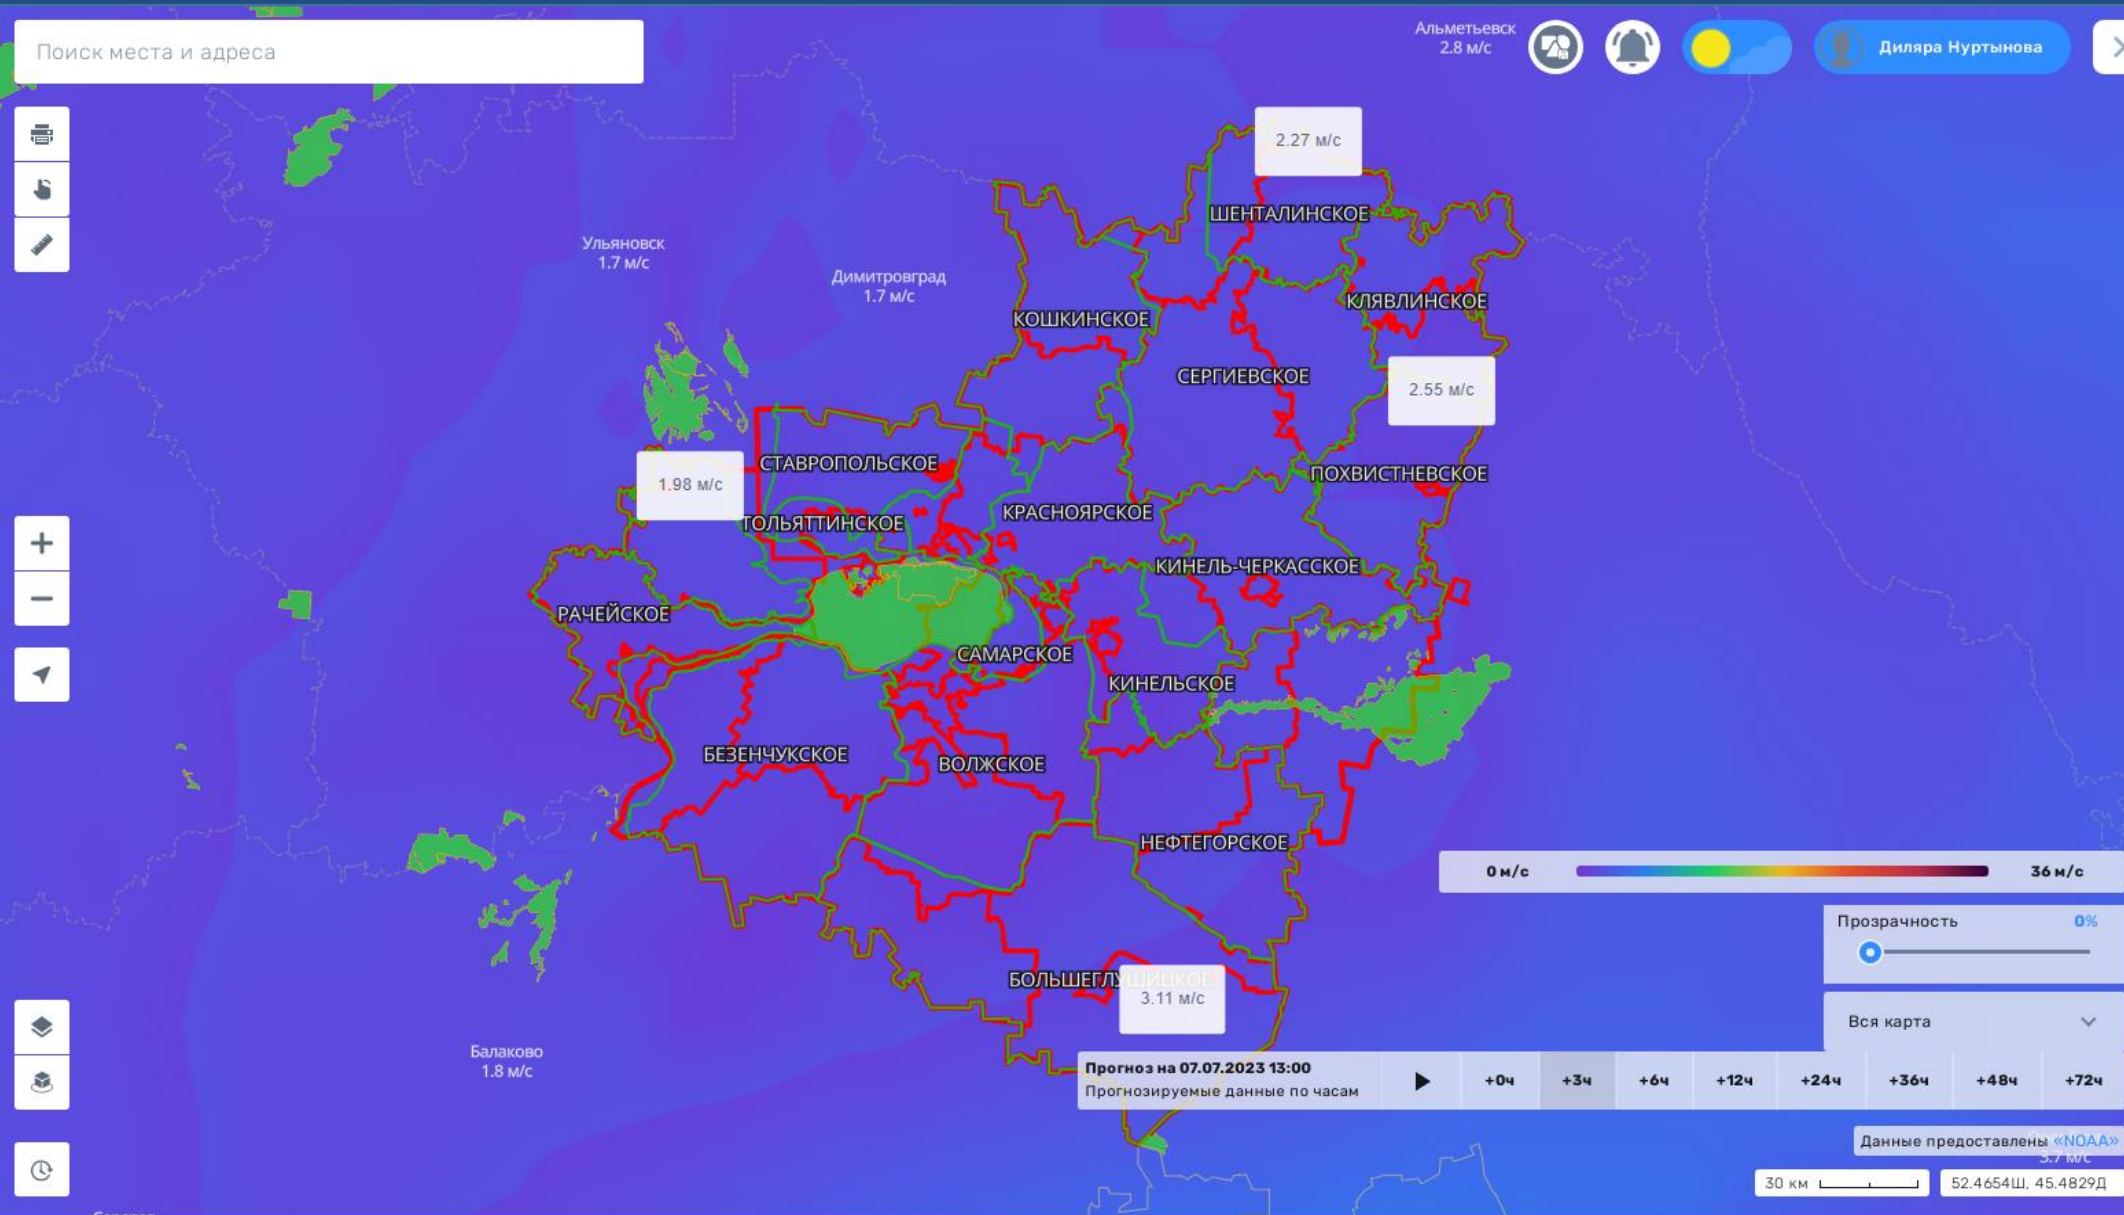

ИНФОРМАЦИОННЫЕ МАТЕРИАЛЫ ПО ТЕМПЕРАТУРНОМУ РЕЖИМУ НА ТЕРРИТОРИИ САМАРСКОЙ ОБЛАСТИ (РИСК ВОЗНИКНОВЕНИЯ ЛАНДШАФТНЫХ (ПРИРОДНЫХ) ПОЖАРОВ С 07.07.2023 - 11.07.2023)

Атлас опасностей и рисков

ОБЪЕКТЫ | МАРШРУТЫ | МОИ СЛОИ

Поиск объекта

АКТИВНЫЕ СЛОИ

Выключить все

Границы субъектов

Особо охраняемые природные территории

Границы муниципальных образований

Границы лесничеств

Температура поверхности

АРКТИКА (УЧЕНИЯ) >

ПРОЧЕЕ >

МОНИТОРИНГ

ГУ МЧС России по Самарской области
АРМ № 9
06.07.2023
Исп. Нуртынова Д.Р.
Тел. 3660-9902

ИНФОРМАЦИОННЫЕ МАТЕРИАЛЫ ПО ИНДЕКСУ ПОЖАРНОЙ ОПАСНОСТИ НА ТЕРРИТОРИИ САМАРСКОЙ ОБЛАСТИ (РИСК ВОЗНИКНОВЕНИЯ ЛАНДШАФТНЫХ (ПРИРОДНЫХ) ПОЖАРОВ С 07.07.2023 - 11.07.2023)

Атлас опасностей и рисков

ОБЪЕКТЫ МАРШРУТЫ МОИ СЛОИ

Поиск объекта

АКТИВНЫЕ СЛОИ

Выключить все

Границы субъектов

Особо охраняемые природные территории

Границы муниципальных образований