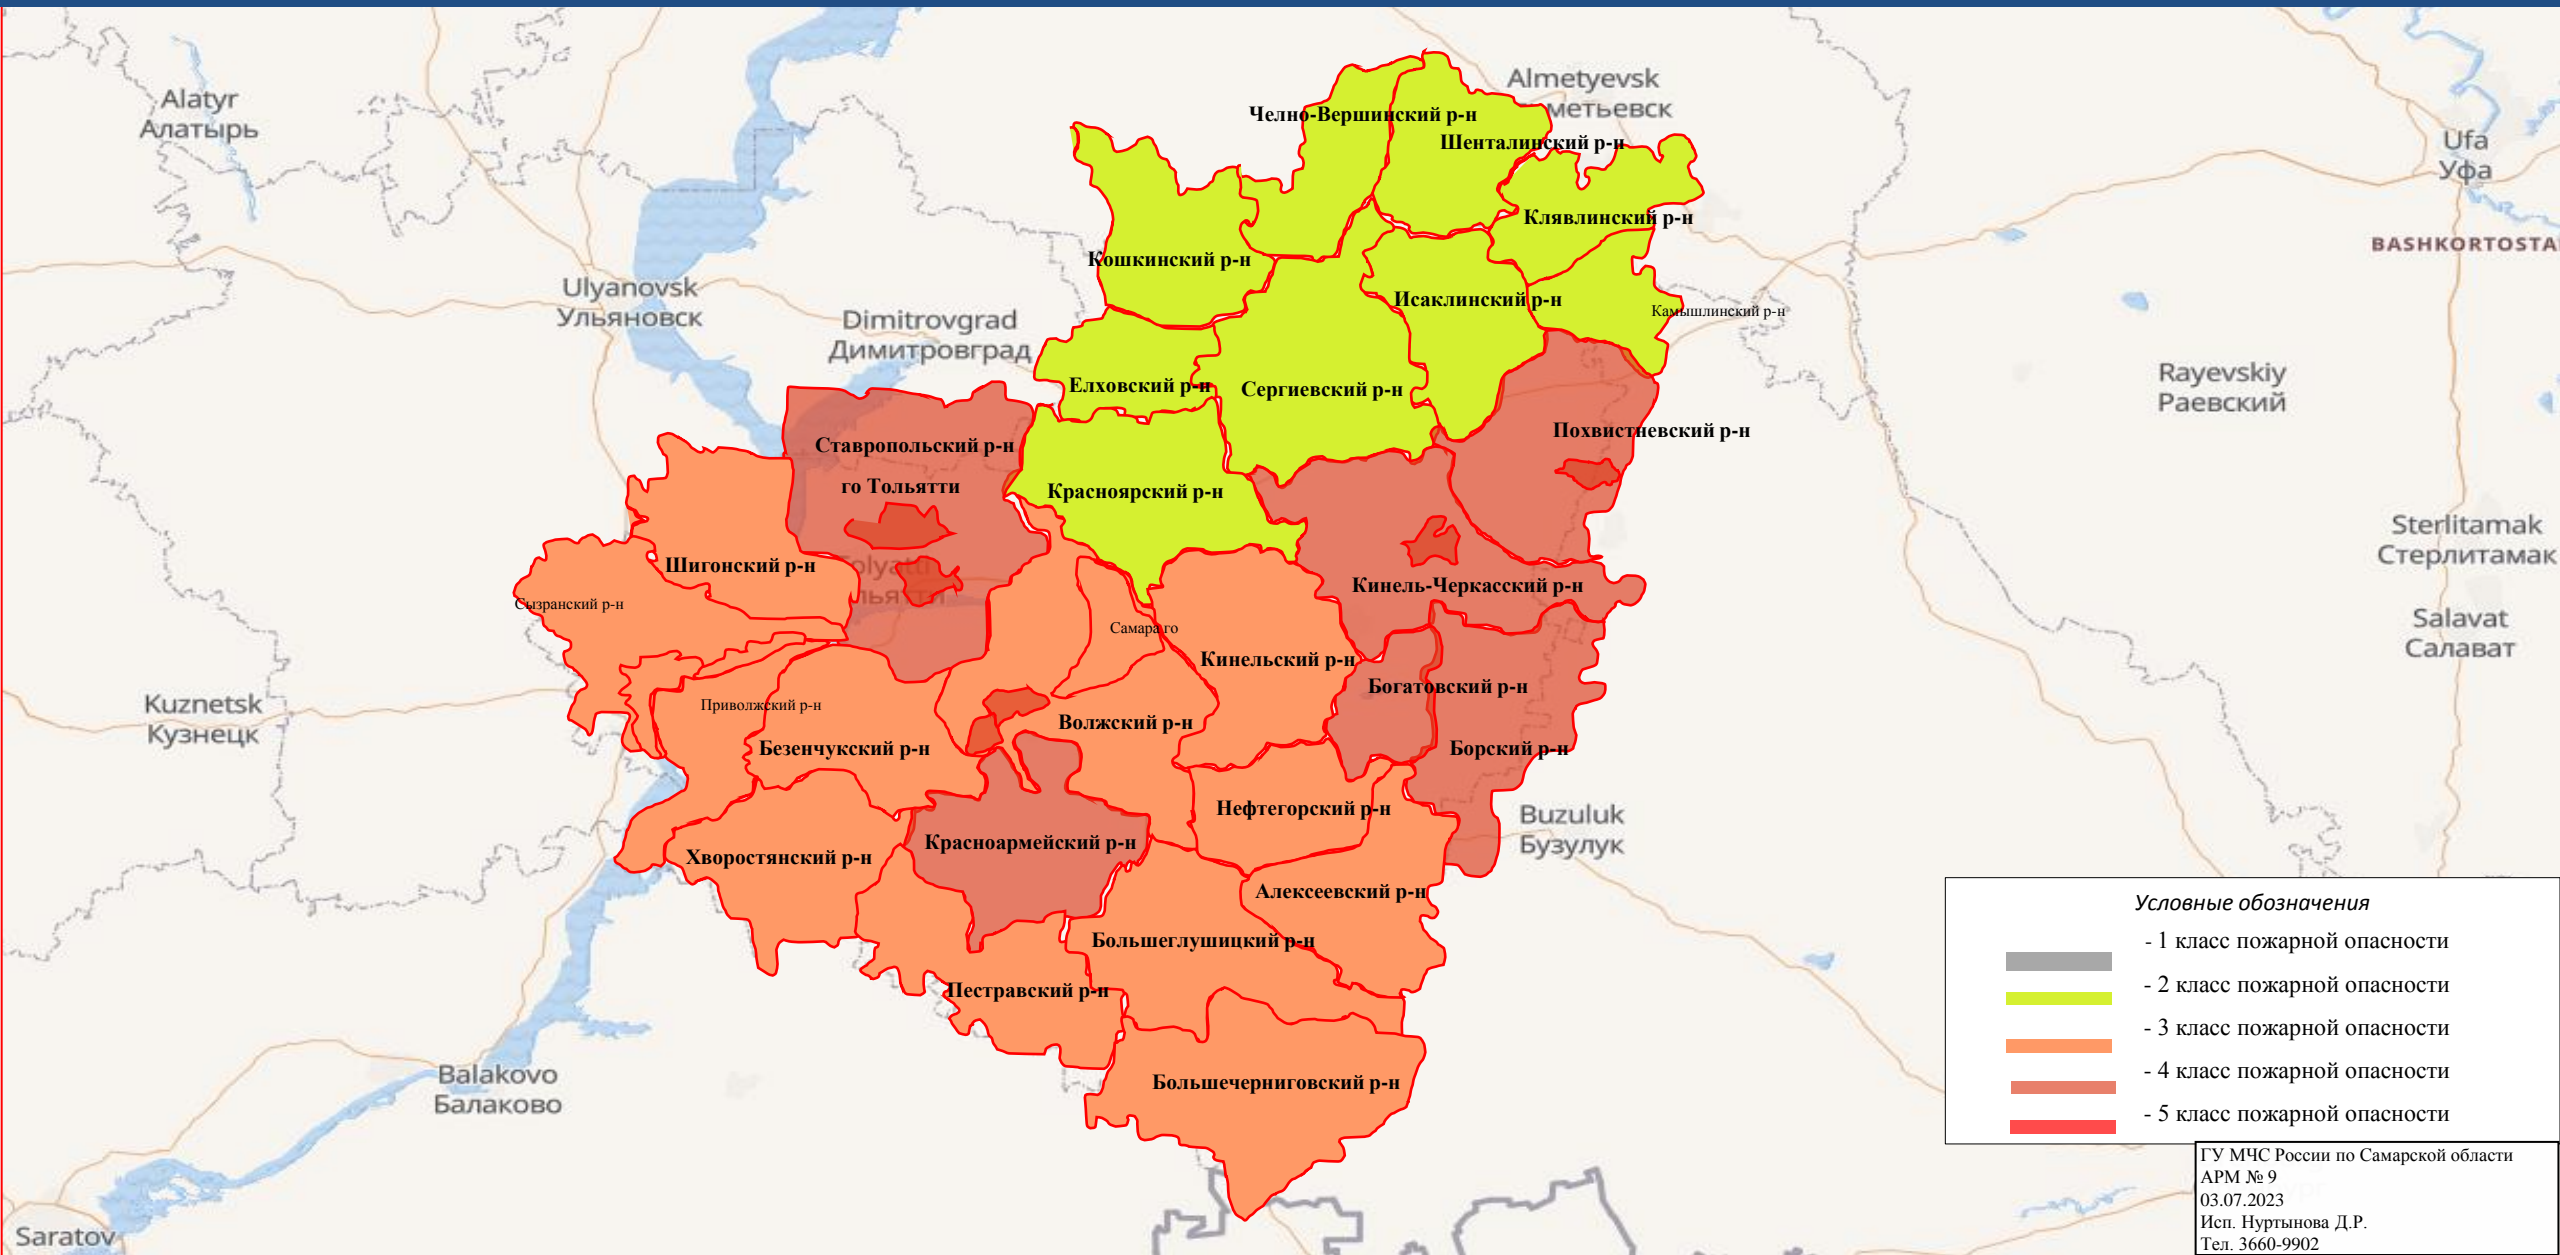

ИНФОРМАЦИОННЫЙ МАТЕРИАЛ ПО КЛАССУ ПОЖАРНОЙ ОПАСНОСТИ НА ТЕРРИТОРИИ САМАРСКОЙ ОБЛАСТИ (на 04.07.2023)

Условные обозначения

	- 1 класс пожарной опасности
	- 2 класс пожарной опасности
	- 3 класс пожарной опасности
	- 4 класс пожарной опасности
	- 5 класс пожарной опасности

ГУ МЧС России по Самарской области
АРМ № 9
03.07.2023
Исп. Нургынова Д.Р.
Тел. 3660-9902