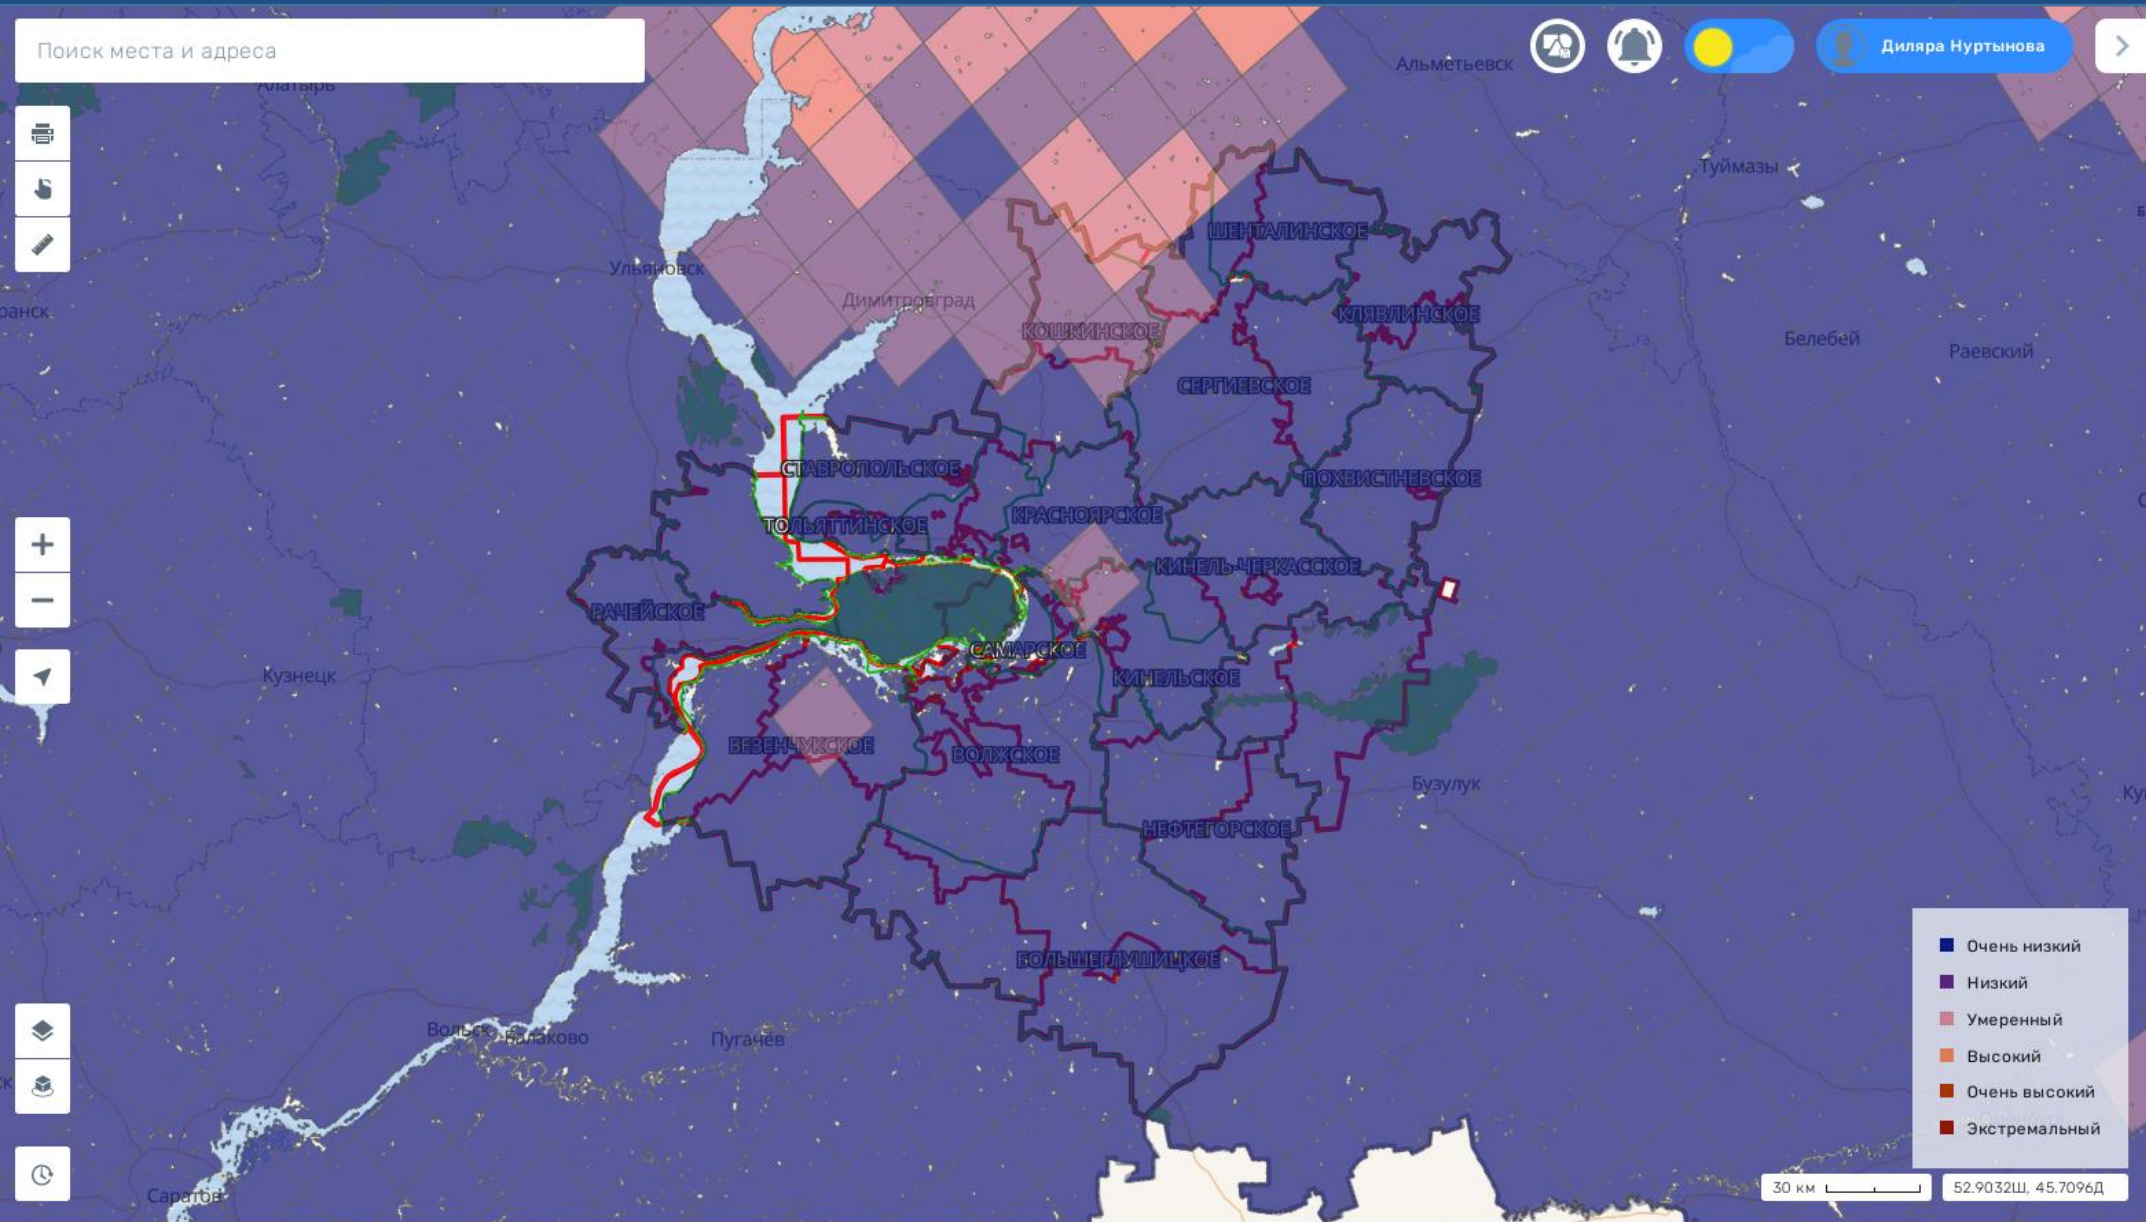

ИНФОРМАЦИОННЫЕ МАТЕРИАЛЫ ПО ИНДЕКСУ ПОЖАРНОЙ ОПАСНОСТИ НА ТЕРРИТОРИИ САМАРСКОЙ ОБЛАСТИ (РИСК ВОЗНИКНОВЕНИЯ ЛАНДШАФТНЫХ (ПРИРОДНЫХ) ПОЖАРОВ С 04.07.2023 - 10.07.2023)

 **Атлас опасностей и рисков**

ОБЪЕКТЫ

МАРШРУТЫ

МОИ СЛОИ

Поиск объекта

АКТИВНЫЕ СЛОИ

Выключить все

Границы субъектов

Особо охраняемые природные территории

Границы муниципальных образований

Атлас опасностей и рисков

ОБЪЕКТЫ МАРШРУТЫ МОИ СЛОИ

Поиск объекта

АКТИВНЫЕ СЛОИ

Выключить все

Границы субъектов

Особо охраняемые природные территории

Границы муниципальных образований

Атлас опасностей и рисков

ОБЪЕКТЫ | МАРШРУТЫ | МОИ СЛОИ

Поиск объекта

АКТИВНЫЕ СЛОИ

Выключить все

Границы субъектов

Особо охраняемые природные территории

Границы муниципальных образований