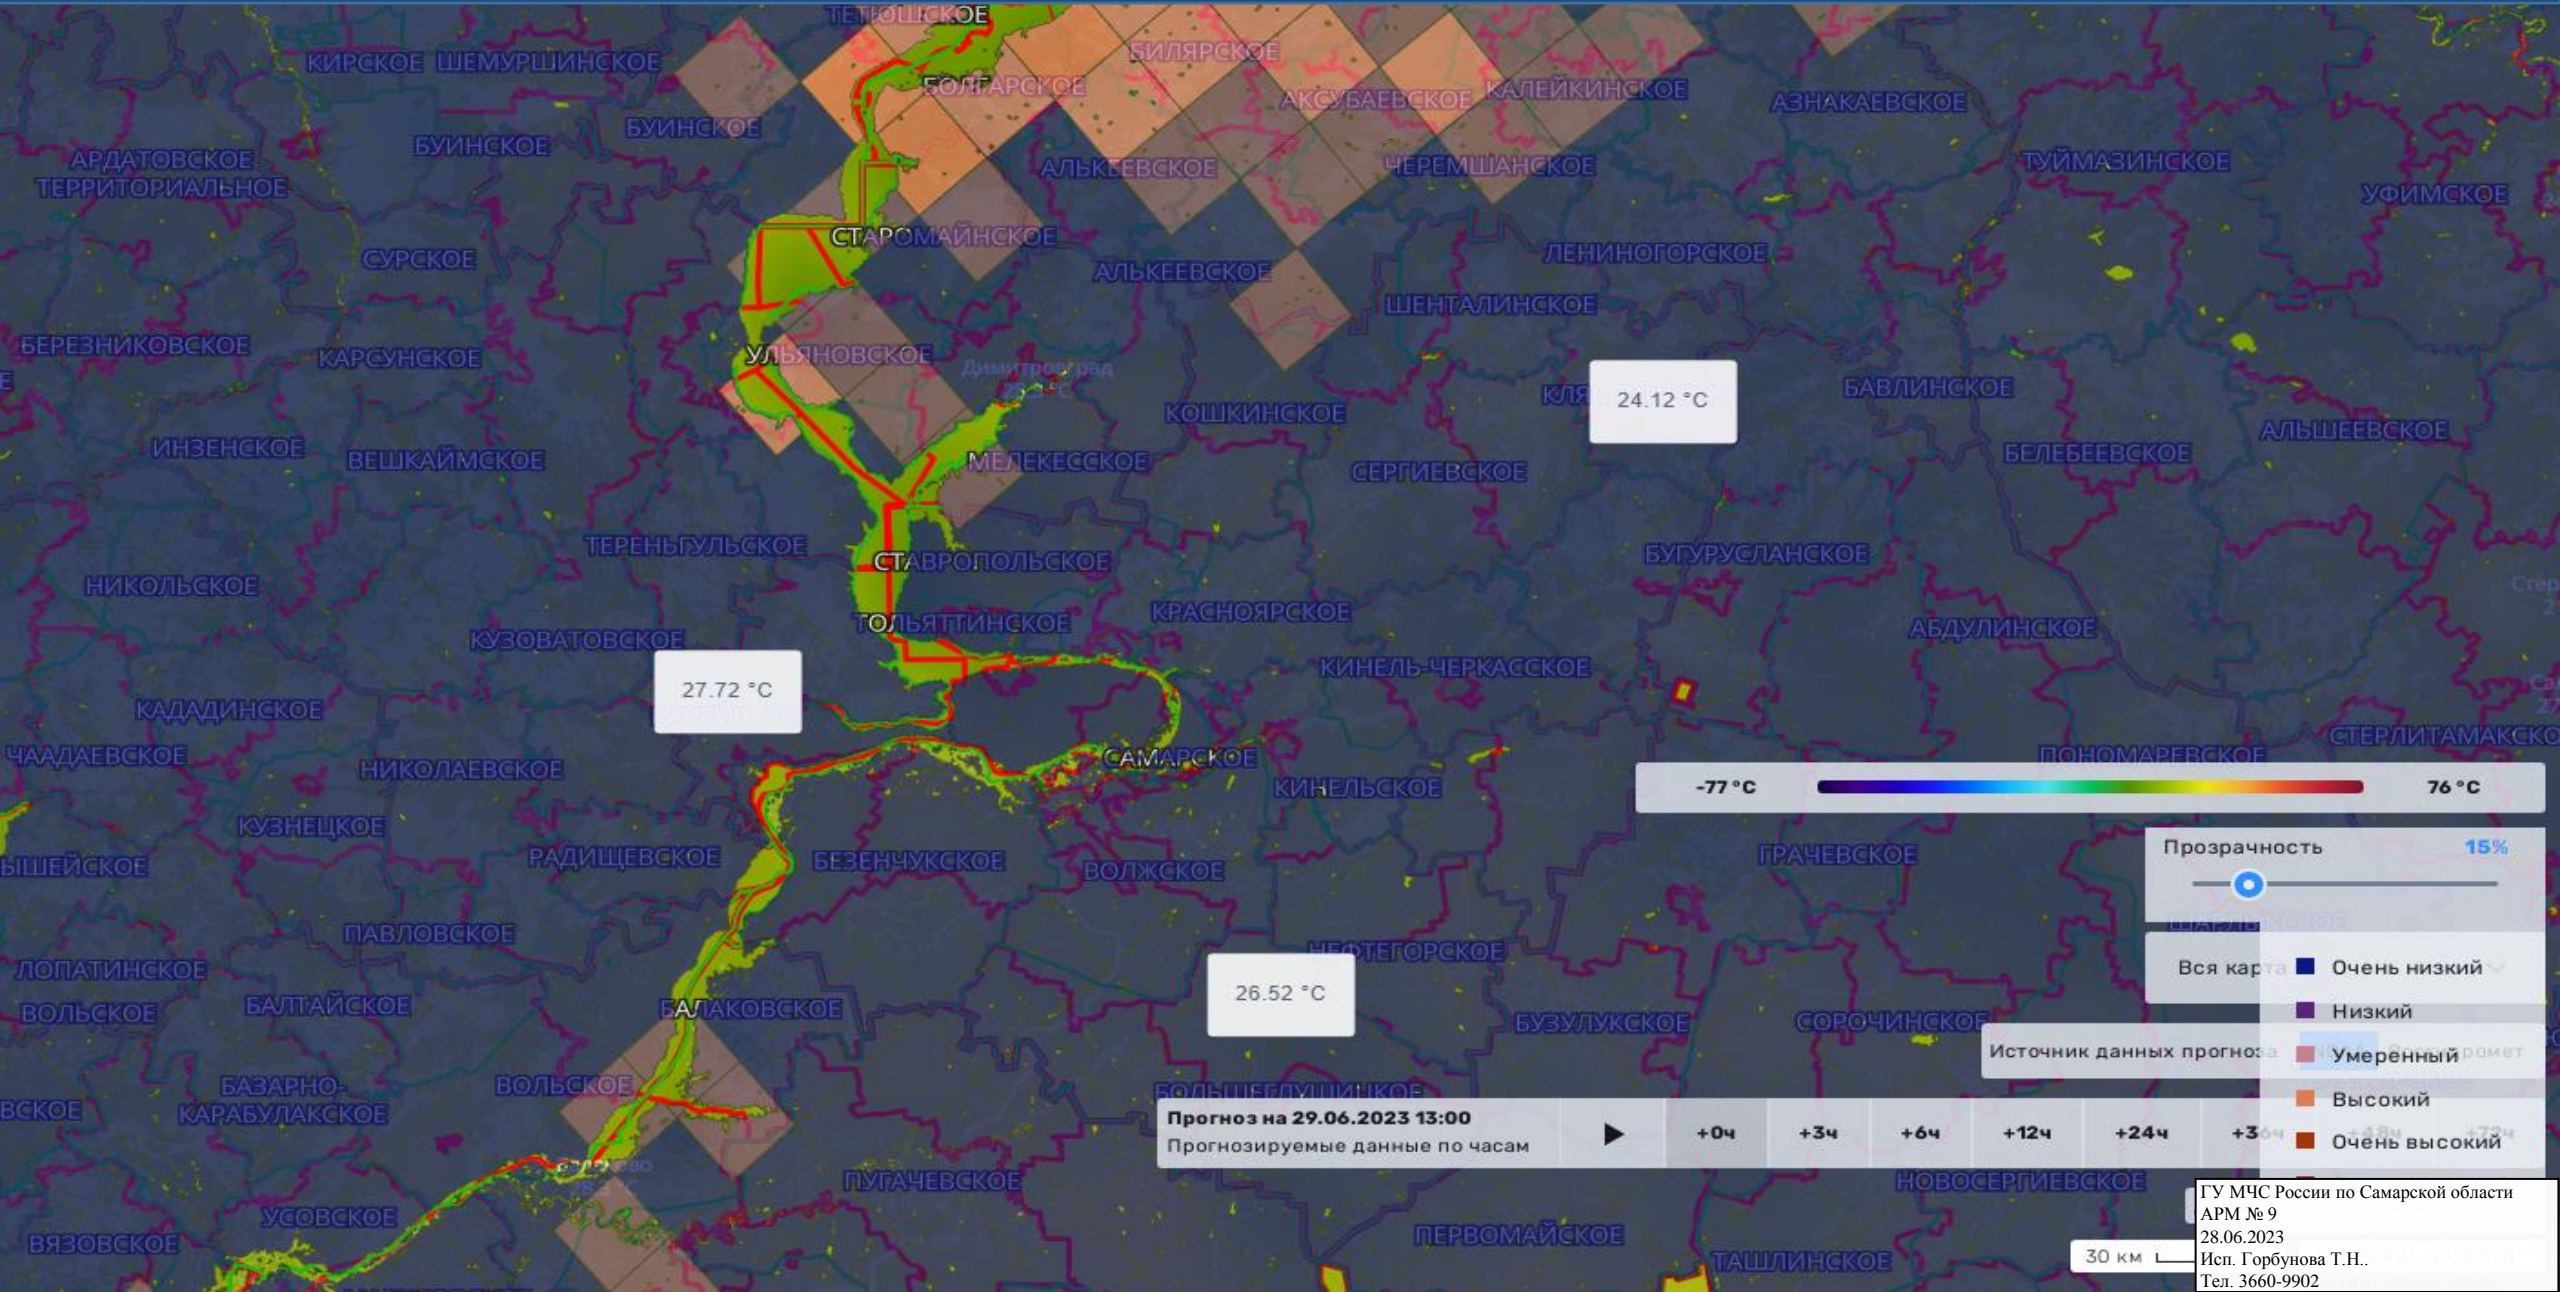

# ИНФОРМАЦИОННЫЕ МАТЕРИАЛЫ ПО ТЕМПЕРАТУРНОМУ РЕЖИМУ НА ТЕРРИТОРИИ САМАРСКОЙ ОБЛАСТИ (РИСК ВОЗНИКНОВЕНИЯ ЛАНДШАФТНЫХ (ПРИРОДНЫХ) ПОЖАРОВ С 29.06.2023 - 30.06.2023)

# ИНФОРМАЦИОННЫЕ МАТЕРИАЛЫ ПО ИНДЕКСУ ПОЖАРНОЙ ОПАСНОСТИ НА ТЕРРИТОРИИ САМАРСКОЙ ОБЛАСТИ (РИСК ВОЗНИКНОВЕНИЯ ЛАНДШАФТНЫХ (ПРИРОДНЫХ) ПОЖАРОВ С 29.06.2023 - 30.06.2023)

ИНФОРМАЦИОННЫЕ МАТЕРИАЛЫ ПО ВЕТРОВОЙ НАГРУЗКЕ  
НА ТЕРРИТОРИИ САМАРСКОЙ ОБЛАСТИ  
(РИСК ВОЗНИКНОВЕНИЯ ЛАНДШАФТНЫХ (ПРИРОДНЫХ) ПОЖАРОВ С 29.06.2023 - 30.06.2023)

# ИНФОРМАЦИОННЫЙ МАТЕРИАЛ ПО КЛАССУ ПОЖАРНОЙ ОПАСНОСТИ НА ТЕРРИТОРИИ САМАРСКОЙ ОБЛАСТИ (на 29.06.2023)